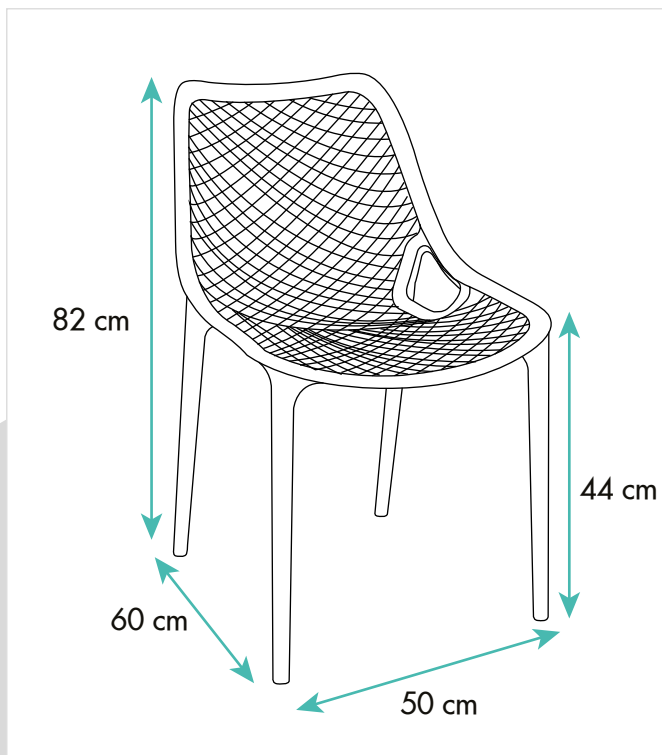

# CHAISE EMPILABLE ARIA

Chaise empilable, pour usage intérieur et extérieur, en Polypropylène

Code produit : ARIA

Coloris

### Dimensions et poids

- L : 50 cm
- P : 60 cm
- H : 82 cm
- H assise : 44 cm
- Poids : 3.7 kg