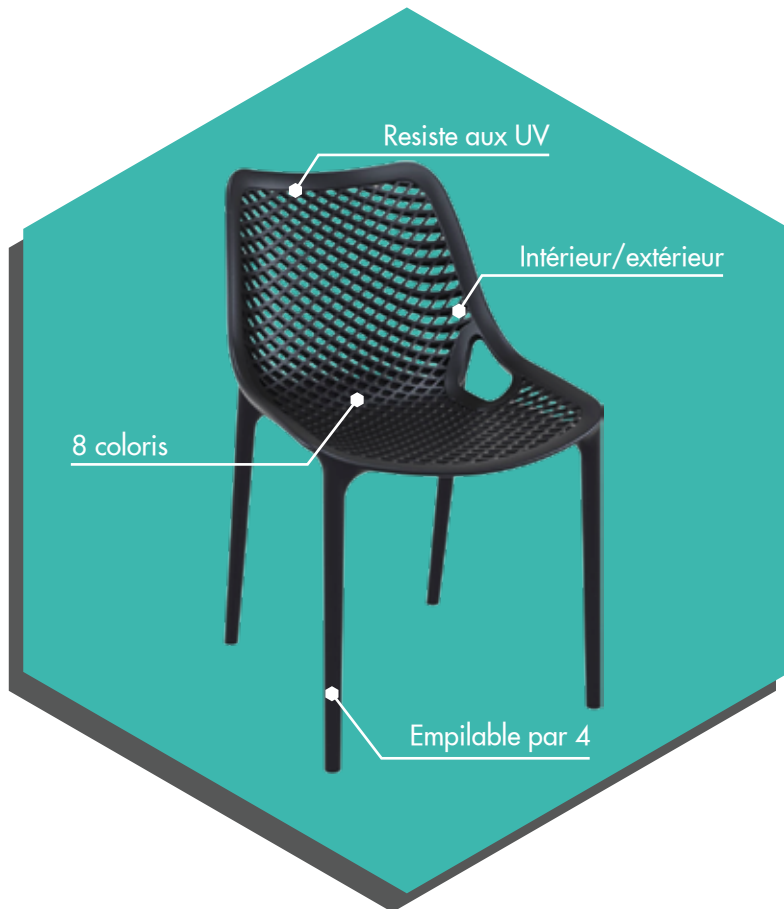

# CHAISE EMPILABLE ARIA

Chaise empilable, pour usage intérieur et extérieur, en Polypropylène

Code produit : ARIA

Coloris

### Les « + produits »

- Empilable par 4
- Resiste aux UV

### Matière et coloris

- Structure : Polypropylène renforcé avec de la fibre de verre
- Coloris : Blanc, Gris, Taupe, Jaune, Orange, Rouge, Vert, Noir

### Dimensions et poids

- L : 50 cm
- P : 60 cm
- H : 82 cm
- H assise : 44 cm
- Poids : 3.7 kg