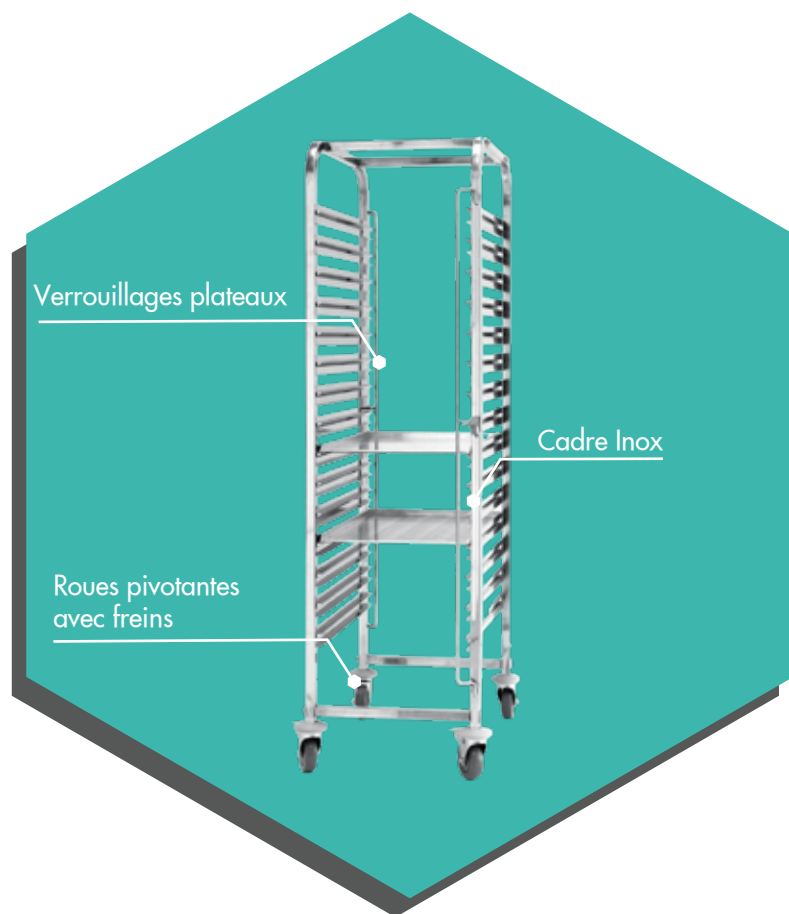

Chariot porte plateau en inox avec roues pivotantes

Code produit : CHAPLAT 15 60 40 - 810651

CARACTÉRISTIQUES

Les « + produits »

- Capacité 15 plateaux
- Maniable
- Verrouillage plateaux deux côtés
- 4 Roues pivotantes dont 2 avec freins

Matière et coloris

- Structure :Inox
- Coloris : Gris

Dimensions et poids

- L : 51.5 cm
- P : 69 cm
- H : 169.5 cm
- Espacement : 80 mm
- Pour plateaux : 60 x 40 cm

Précisions

- Existe en version GN 1/1 classique et pliant pour un stockage facilité