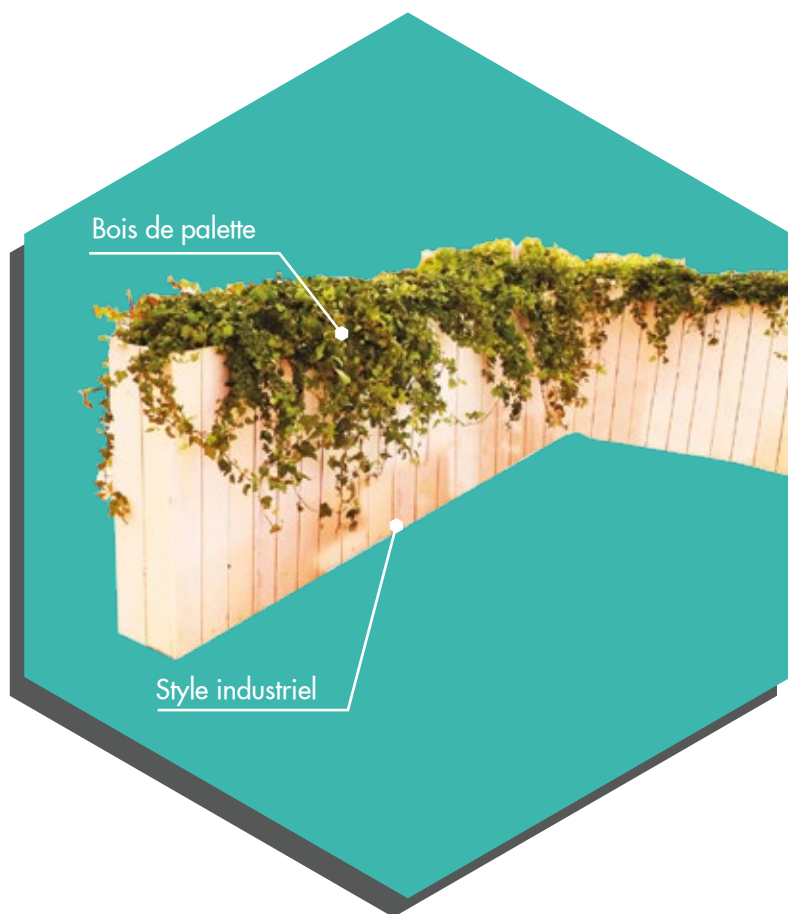

## JARDINIÈRE PALETTE

Jardinière style industriel en bois de palette recyclé

Code produit : JARDN PALT

Coloris

#### Matière et coloris

- Structure : Bois de palette
- Coloris : Bois naturel

#### Dimensions et poids

- Longueur : 118 m
- Profondeur : 24 cm
- Hauteur : 80 cm
- Profondeur bac : 9 cm