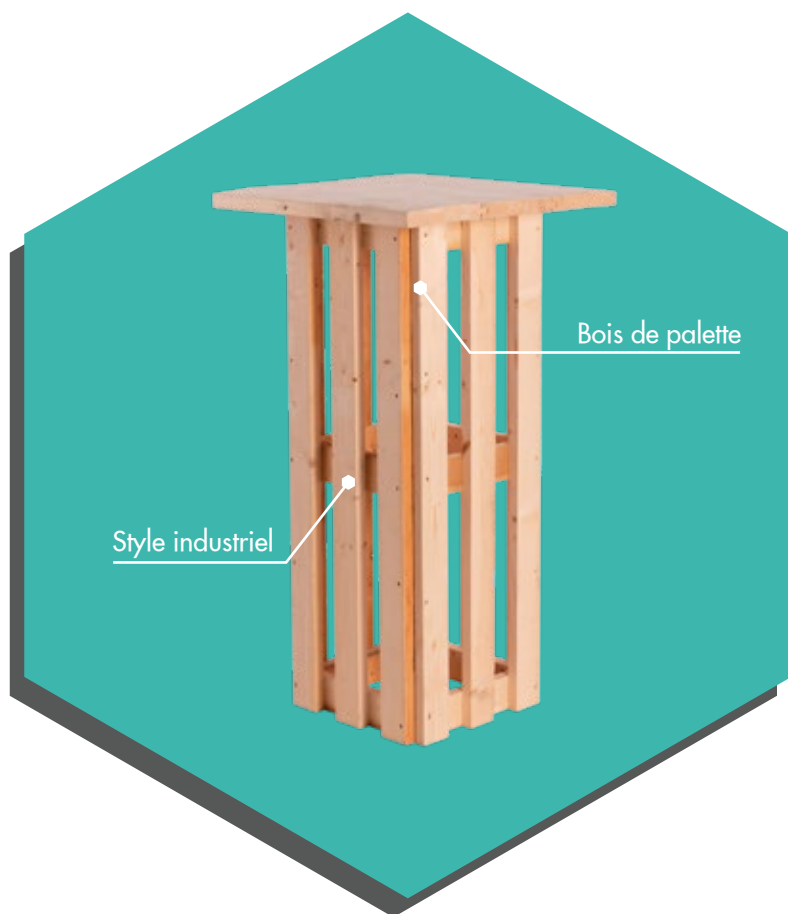

MANGE DEBOUT PALETTE

Mange debout industriel en bois de palette recyclé

Code produit : MD PALT

Coloris

CARACTÉRISTIQUES

Les « + produits »

- Style industriel
- Bois de palette

Matière et coloris

- Plateau : Bois de palette
- Piètement : Bois de palette
- Coloris : Bois naturel

Dimensions et poids

- Plateau : 60 x 60 cm
- Pied : 40 x 40 cm
- Hauteur : 110 cm

Précisions

- Retrouvez toute notre gamme de mobilier PALETTE : bar, table basse, ensemble...