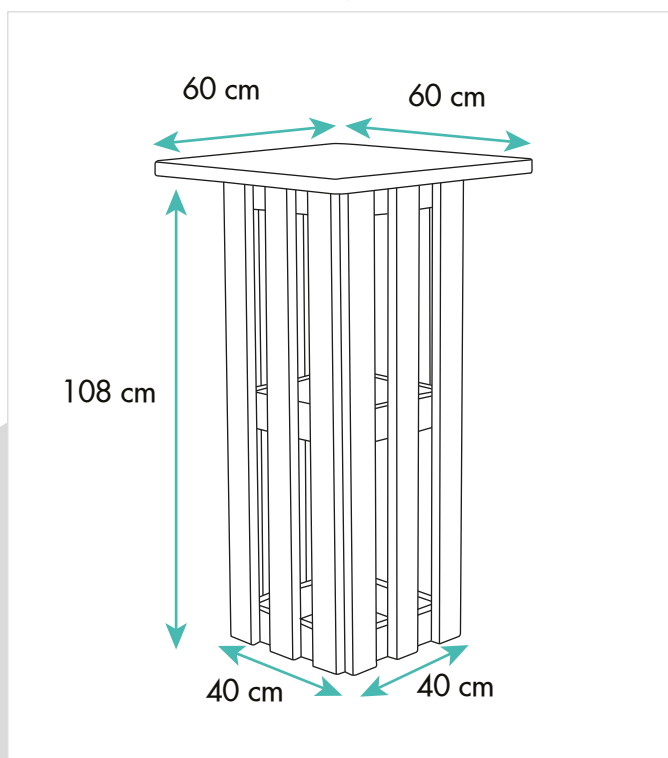

MANGE DEBOUT PALETTE

Mange debout industriel en bois de palette recyclé

Code produit : MD PALT

Coloris

CARACTÉRISTIQUES

Les « + produits »

- Style industriel
- Bois de palette

Matière et coloris

- Plateau : Bois de palette
- Piètement : Bois de palette
- Coloris : Bois naturel

Dimensions et poids

- Plateau : 60 x 60 cm
- Pied : 40 x 40 cm
- Hauteur : 110 cm

Précisions

- Retrouvez toute notre gamme de mobilier PALETTE : bar, table basse, ensemble...