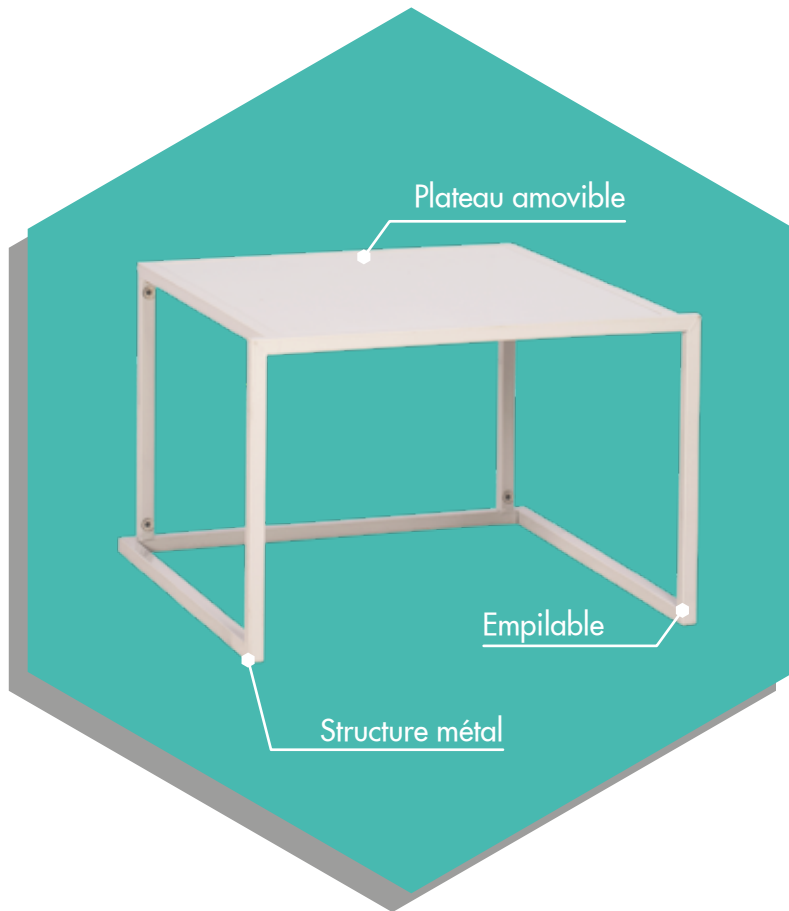

# TABLE BASSE NEW YORK

Table basse NEW YORK

Code produit : NY TB / NY TB 120

Le mobilier professionnel  
de tous les événements

Coloris

### Les « + produits »

- Plateau amovible
- Structure empilable
- Design minimaliste

### Matière et coloris

- Structure et plateau: métal
- Coloris : Blanc / Noir

### Dimensions et poids

- NY TB : L 60 x l 60 x H 40 cm
- NY TB : L 120 x l 60 x H 40 cm