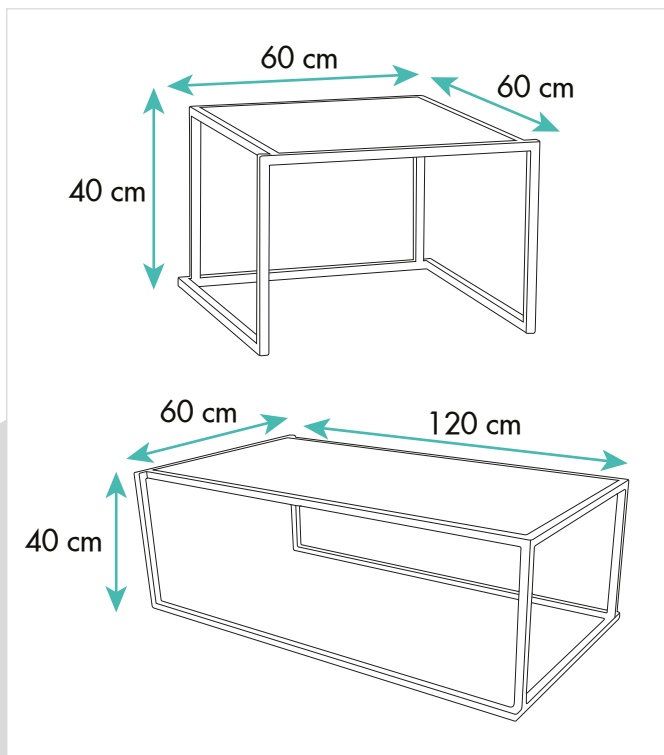

# TABLE BASSE NEW YORK

Table basse NEW YORK

Code produit : NY TB / NY TB 120

Le mobilier professionnel  
de tous les événements

Coloris

### Matière et coloris

- Structure et plateau: métal
- Coloris : Blanc / Noir

### Dimensions et poids

- NY TB : L 60 x l 60 x H 40 cm
- NY TB : L 120 x l 60 x H 40 cm