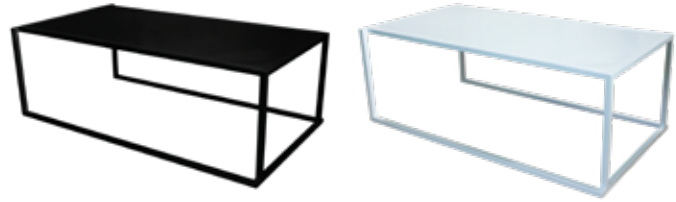

# TABLE BASSE NEW YORK

Table basse NEW YORK

Code produit : NY TB / NY TB 120

Le mobilier professionnel  
de tous les événements

Coloris

### Les « + produits »

- Plateau amovible
- Structure empilable
- Design minimaliste

### Matière et coloris

- Structure et plateau: métal
- Coloris : Blanc / Noir